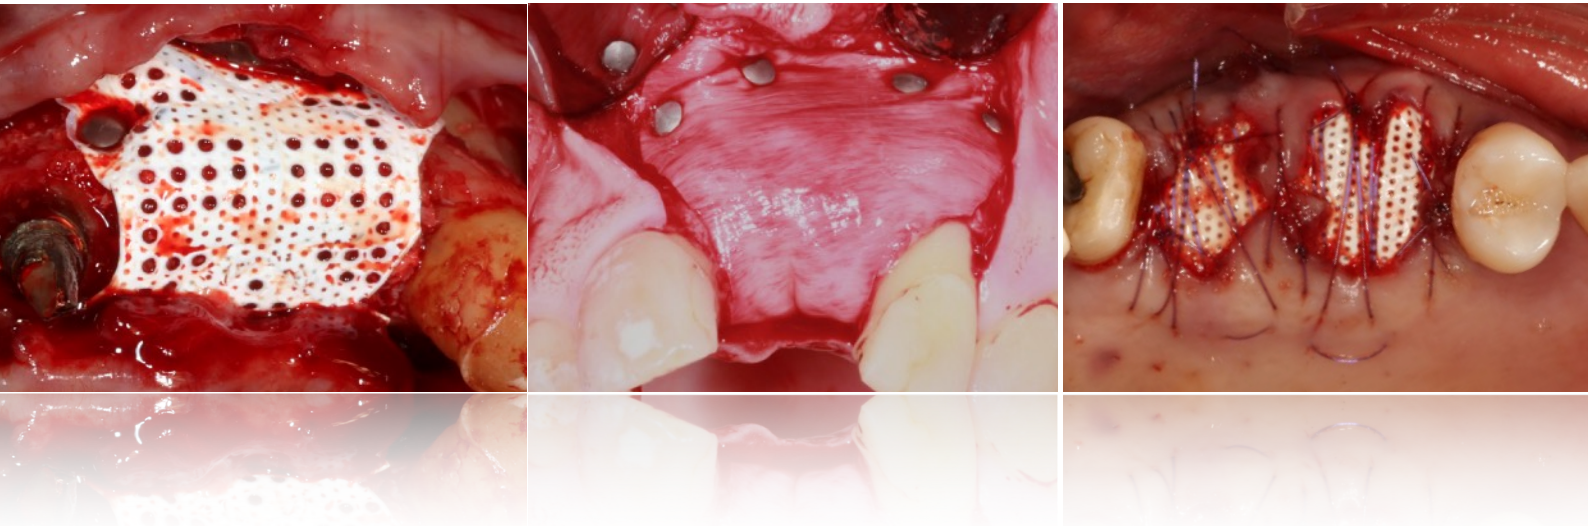

La Régénération Osseuse Guidée

11 & 12 Juin 2026 - Montauban

DR ERIC BALGUERIE

BELLAÉ FORMATION

DR ANTOINE TRIGALOU

BIOTECH DENTAL

Geistlich

Cours théoriques + Chirurgies en direct

Trucs & Astuces

PROGRAMME

Principes biologiques de la cicatrisation osseuse
ROG ou Implants courts?
ROG Horizontales, ROG Verticales et 3D
Autogènes: Indications et Techniques
Les préservations alvéolaires
Gestion des complications
Chirurgies en direct des différentes techniques

POUR QUI?

Pour les praticien(nes) qui veulent débiter ou perfectionner les techniques de Régénération Osseuse Guidée.

LIEU DE LA FORMATION

Cabinet BELLAE
410 Chemin de Belluc
82 000 MONTAUBAN

MODALITES

Droits d'inscription: 1320€ (déjeuners et pauses comprises)